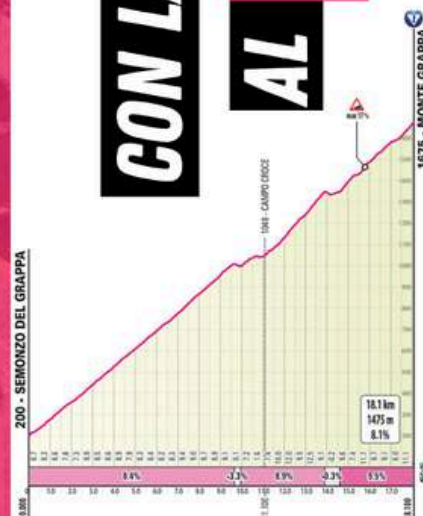

VENERDÌ 24 MAGGIO

ASPETTANDO IL GIRO D'ITALIA
GRANDE FESTA ROSA

CON LA DOPPIA SCALATA

AL MONTE GRAPPA

ConcaVerde
PARCO ACQUATICO

SPECIALE GIRO D'ITALIA
2024

APERTO DAL 24 MAGGIO

...AL PREZZO DI INGRESSO
FERIALE IN PISCINA!

**VENERDÌ
24 MAGGIO**

**ASPETTANDO IL GIRO D'ITALIA
GRANDE FESTA ROSA**

CON LA DOPPIA SCALATA

AL MONTE GRAPPA

BORSO DEL GRAPPA

LOC. POISE

(SALITA CIMA GRAPPA)

DALLE

AMPIO SCHERMO PER SEGUIRE IN DIRETTA IL GIRO

**VENERDÌ
24 MAGGIO**

**ASPETTANDO IL GIRO D'ITALIA
GRANDE FESTA ROSA**

CON LA DOPPIA SCALATA

AL MONTE GRAPPA

SEMONZO PIAZZA

AL PARADISO

19:30